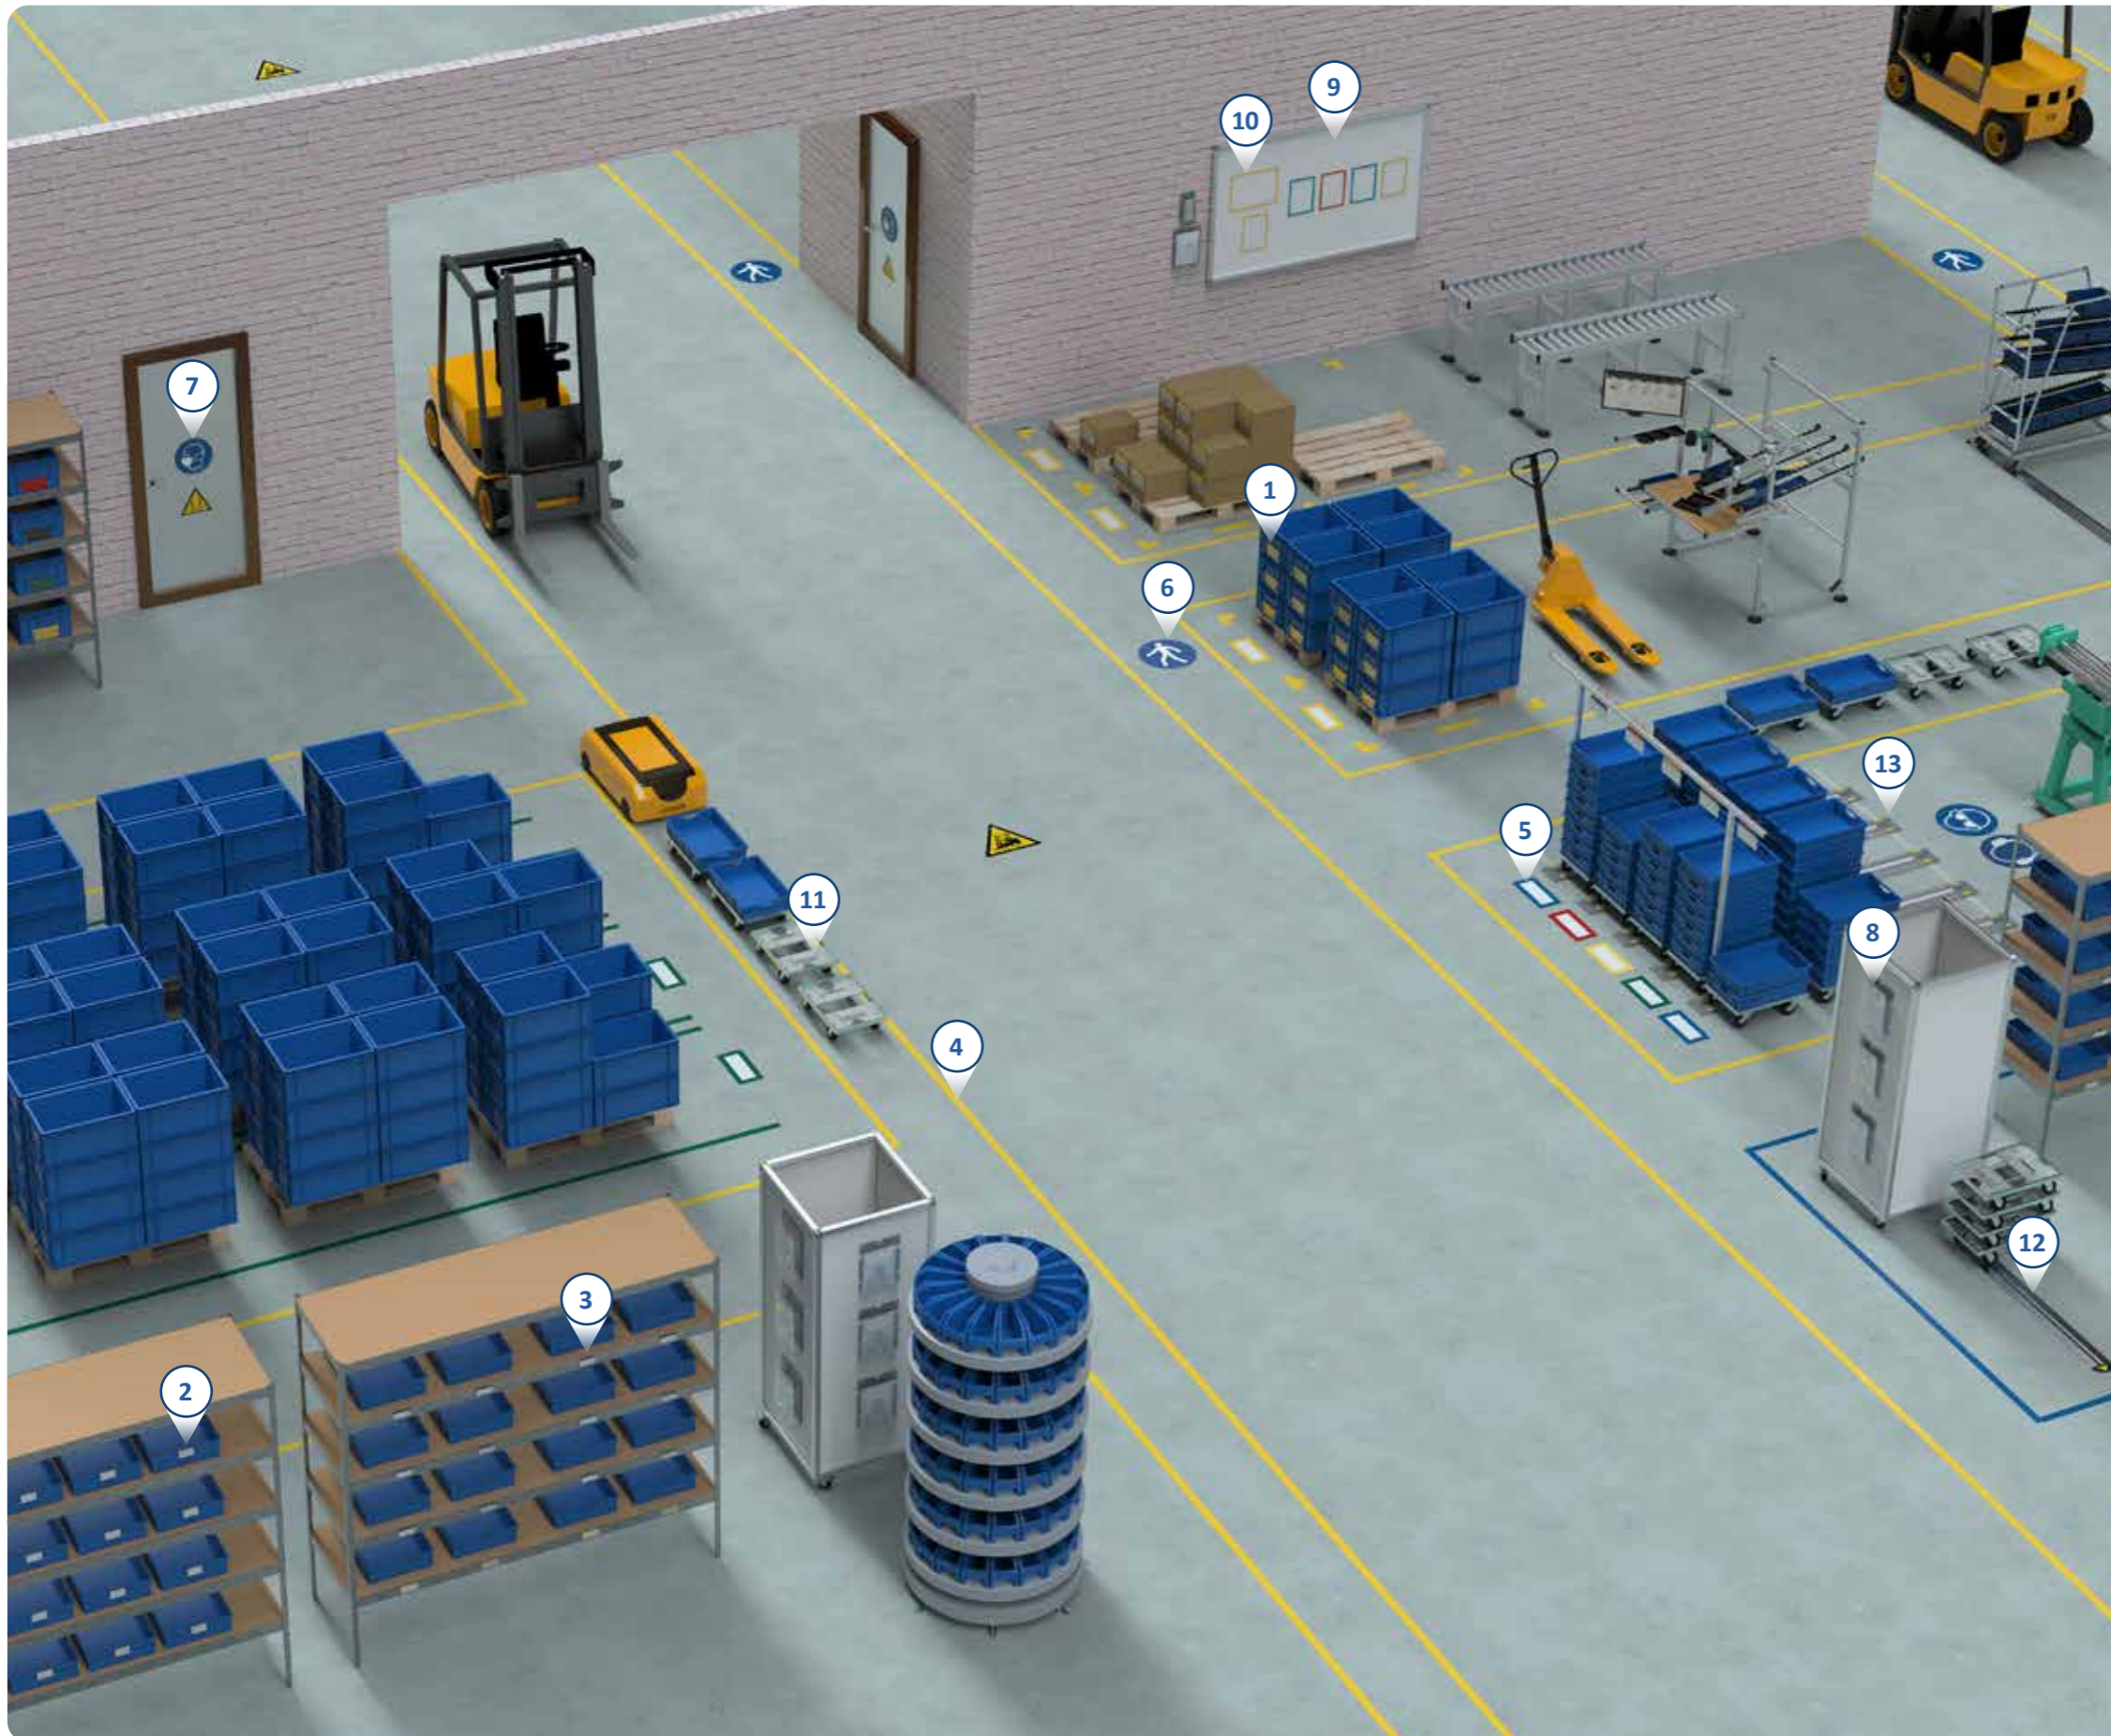

simply
practical

PRODUCT OVERVIEW *PRODUKTÜBERSICHT*

LEAN 4.0

EDITION 1.3 | EN-DE

Container Labelings *Behälterkennzeichnungen*

- 1 VISUAL POCKETS
SICHTTASCHEN 
- 2 KANBAN LABEL HOLDERS
AND ENVELOPES
KANBAN-ETIKETTENHALTER
UND -HÜLLEN 

Shelf Labelings *Regalkennzeichnungen*

- 3 SHELF LABELINGS
REGALKENNZEICHNUNGEN 

Floor Markings *Bodenmarkierungen*

- 4 FLOOR MARKING TAPES
BODENMARKIERUNGSBÄNDER 
- 5 FLOOR MARKINGS SHAPES
AND FLOOR WINDOWS
BODENMARKIERUNGSFORMEN
UND -FENSTER 
- 6 FLOOR SIGNS
BODENSCHILDER 

Material Transport *Materialtransport*

- 11 DOLLIES
BODENROLLER 

Material Supply *Materialbereitstellung*

- 12 PARKING RAILS
PARKSCHIENEN 
- 13 GUIDING RAILS FIFO
FÜHRUNGSSCHIENEN FIFO 

simply
practical

FATH[®]